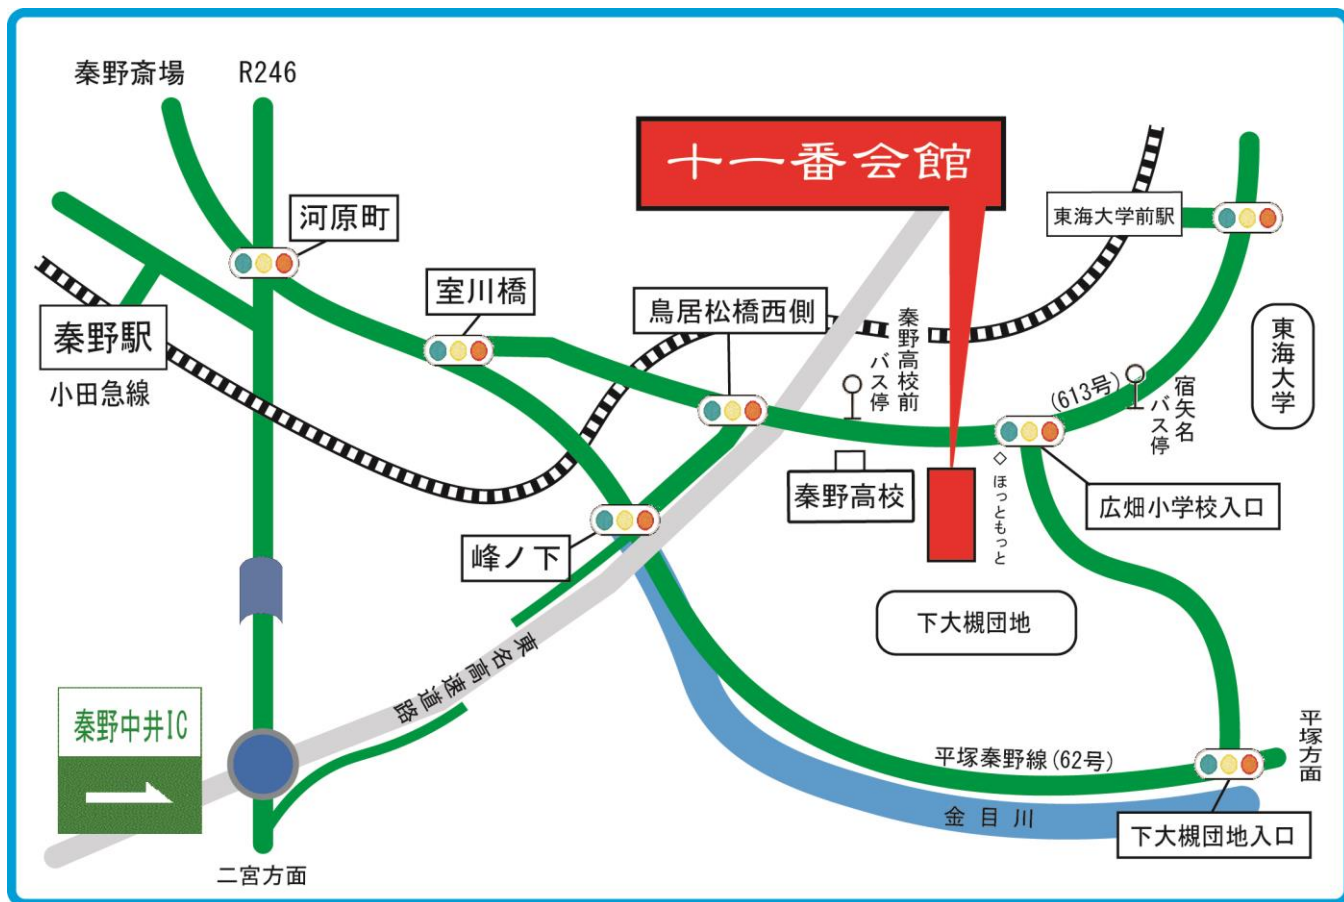

## 十一番会館

【所在地】〒257-0004 秦野市下大槻 171-1  
(県立秦野高校隣り、ほっともっと横)

(供物・供花・その他 お問い合わせは)

フリーダイヤル はこちら 十一番

☎ **0120-059411** 番

TEL : 0463-79-1112

FAX : 0463-79-1113

※インターネットにて供物注文書の印刷及び  
詳細地図等ご確認いただけます  
URL : [http:// www.11ban.jp](http://www.11ban.jp)

(交通機関)

### 【電車の場合】

- 1) 小田急線「東海大学前」駅下車 南口
  - ・神奈中バス「秦野駅行」または「下大槻団地行」に乗車
  - ・バス停「宿矢名」にて下車(約8分)
  - ・バス進行方向に歩き、次の信号の先の左側
- 2) 小田急線「秦野」駅下車 北口
  - ・神奈中バス「鶴巻温泉行」または「東海大学前駅南口行」または「平塚駅北口行(室川橋 下大槻団地経由)」に乗車
  - ・バス停「秦野高校前」にて下車(約15分)
  - ・バス進行方向に歩き、次の信号手前の右側

### 【自動車の場合】

- 1) 東名高速道路ご利用(東名・秦野中井インターチェンジから約5km)  
東名秦野中井IC ⇒ 料金所先を左方面(秦野市方面)
  - ⇒ 約2km 交差点「河原町」を右折(平塚方面へ)
  - ⇒ 約300m 走行「室川橋」を左折(鶴巻方面へ)
  - ⇒ 道なりに約2km 走行(県道613号小田急線線路、東名高速の上を通過)
  - ⇒ 右側に「秦野高校」が見えたらその先の右側
- 2) 平塚方面より(秦野・平塚線 県道62号線)  
秦野・平塚線を平塚方面より走行。東海大学前を通過
  - ⇒ 交差点「下大槻団地入口」を右折
  - ⇒ 道なりに約1km 走行(突き当たりまで)
  - ⇒ 交差点「広畑小学校入口」を左折後すぐ左側